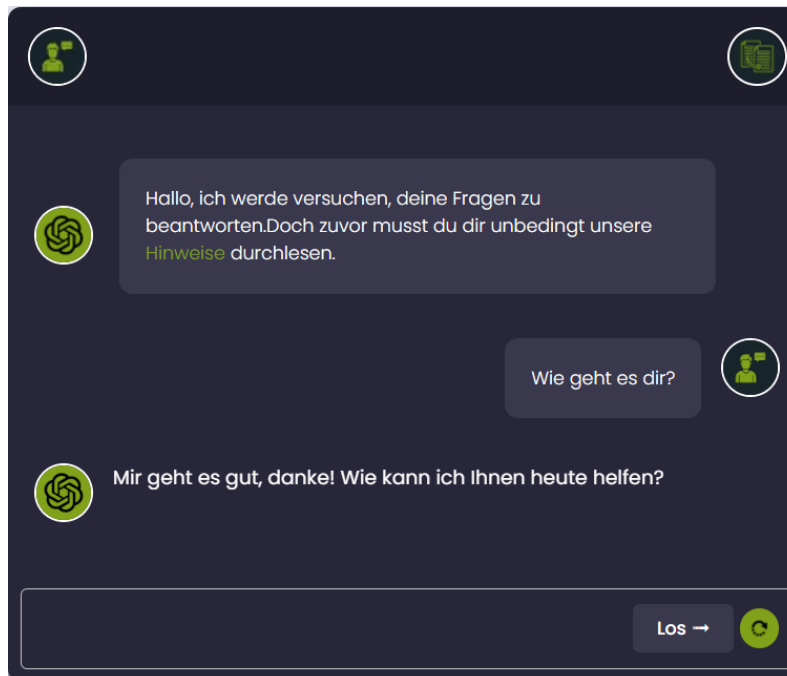

KI Chatbot

KI Chatbot

Ein **KI Chatbot** ist ein Computerprogramm, das Textnachrichten verwendet, um mit Menschen zu kommunizieren. Es kann Fragen beantworten, Informationen geben oder Aufgaben erledigen, ohne dass ein echter Mensch beteiligt ist.

Wie kann ich Ihnen helfen?

Chat GPT

Chat-GPT ist wohl der bekannteste **Generative KI Chatbot**. Für die Registrierung benötigt man eine Telefonnummer und eine E-Mail-Adresse. Es gibt jedoch viele Alternativen, für die man keine Registrierung benötigt. Eine davon ist **SEO Schmiede** <https://seoschmiede.at/aitools/chatgpt-tool>